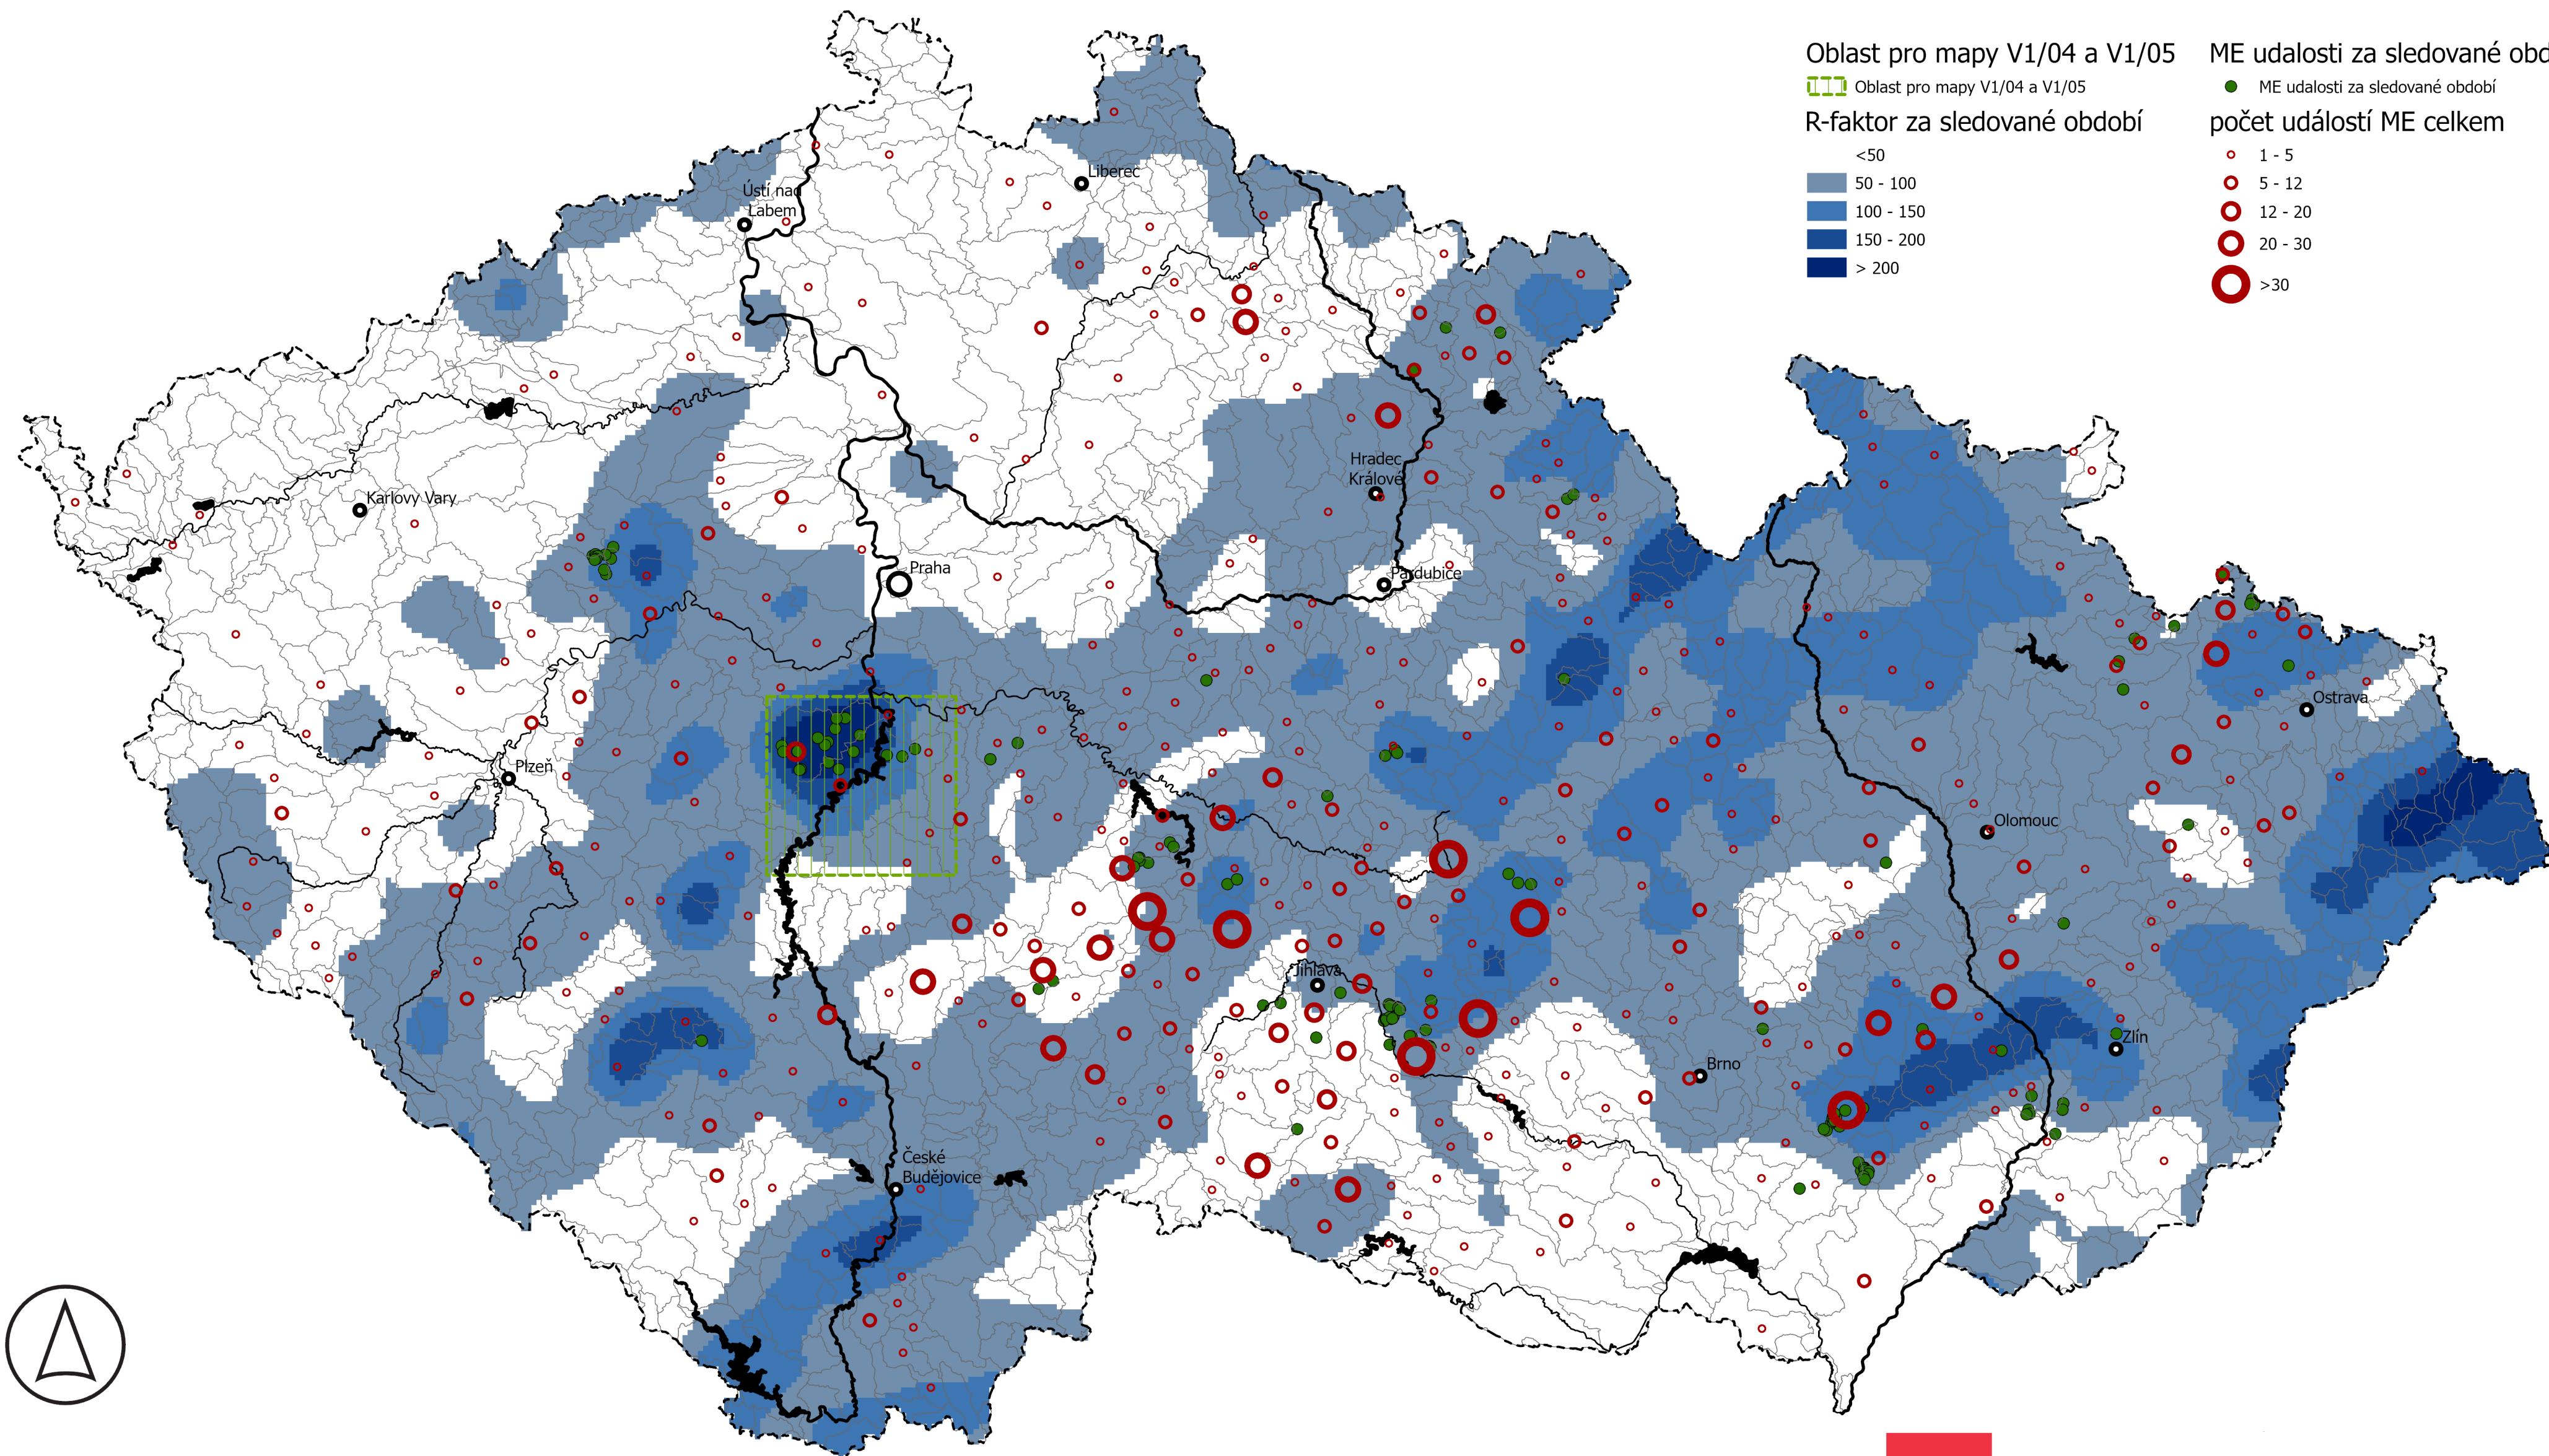

Mapa SS01020366-V1 / 03

Data o erozních událostech a hodnotách R-faktoru za sledované období od 16. srpna do 4. září 2019 v různých oblastech České republiky.

Oblast pro mapy V1/04 a V1/05	ME udalosti za sledované období
Oblast pro mapy V1/04 a V1/05	ME udalosti za sledované období
R-faktor za sledované období	počet událostí ME celkem
<50	1 - 5
50 - 100	5 - 12
100 - 150	12 - 20
150 - 200	20 - 30
> 200	>30

Program **Prostředí pro život**