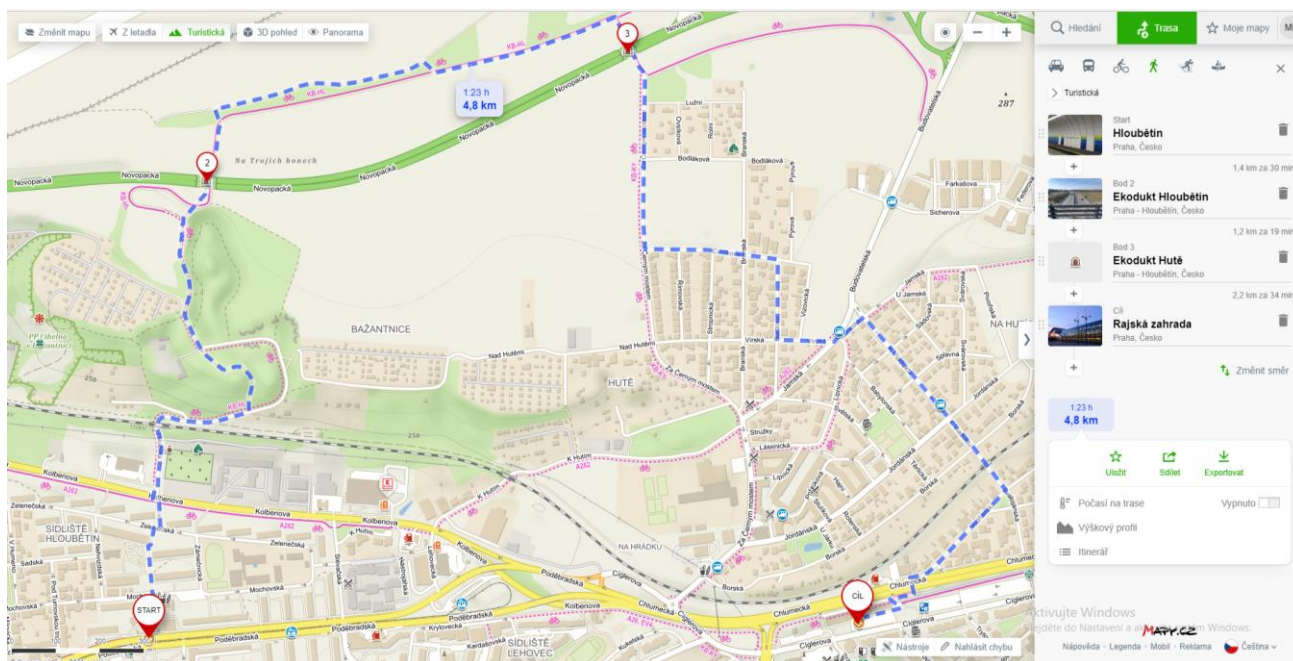

## MIGRACE ŽIVOČICHŮ VS. ČLOVĚK

V **úterý 19.3. 2024 sraz v 9h** v horním vestibulu metra Hloubětín nad eskalátory. Dále se půjde po trase <https://mapy.cz/s/debugahoga> (viz mapa níže)

Cílem jsou dva přechody přes D10 (Novopackou ulici) uzpůsobené lépe či hůře migraci zvěře. Prohlédneme si názorně a následně probereme v diskusi i další aspekty migrace zvěře a dopravních staveb. Předem se prosím podívejte na výuková videa na <https://youtu.be/PbdfnXnFUys> ať se neopakují a připravte si otázky.

Celé nám to zabere cca 2h a skončíme opět na metru. Exkurze nahrazuje přednášku 19/3 + cvičení 13/3.2024

Přizpůsobte prosím oblečení/obutí/další vybavení aktuálním podmínkám Martin Dočkal