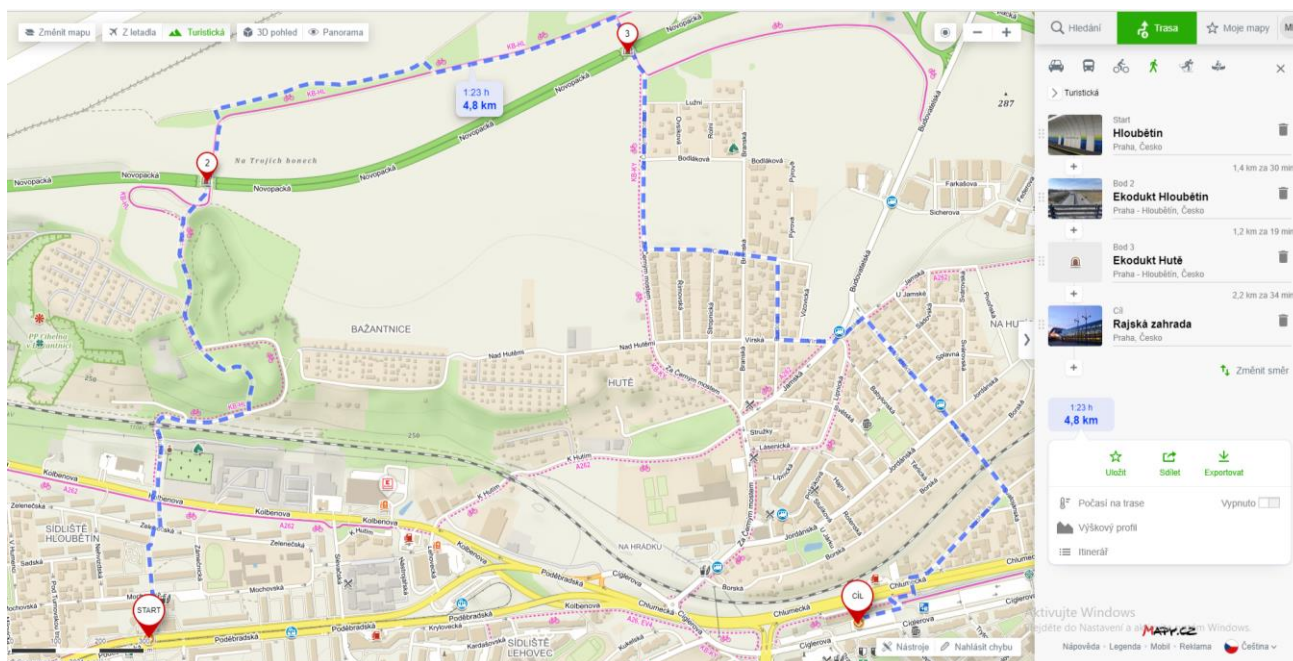

## MIGRACE ŽIVOČICHŮ VS. ČLOVĚK

V **úterý 18.3. 2025 sraz v 9h** v horním vestibulu metra Hloubětín nad eskalátory. Dále se půjde po trase <https://mapy.cz/s/debugahoga> (viz mapa níže)

Cílem jsou dva přechody přes D10 (Novopackou ulici) uzpůsobené lépe či hůře migraci zvěře. Prohlédneme si názorně a následně probereme v diskusi i další aspekty migrace zvěře a dopravních staveb. Předem se prosím podívejte na výuková videa na <https://youtu.be/PbdfnXnFUys> ať se neopakují a připravte si otázky.

Celé nám to zabere cca 2h a skončíme opět na metru. Exkurze nahrazuje přednášku 18/3 + cvičení 26/3.2025

Přizpůsobte prosím oblečení/obutí/další vybavení aktuálním podmínkám Martin Dočkal